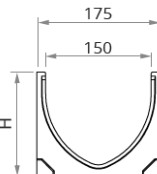

Altura total mm
150

FECHO POR CLICK

Canal Polimero Rapidself 175x150

	Palete	Medida	€/un.
70104150R	66	175x150	46,84 €
	110	175x75	0,00 €

Grelhas

		Ref. Ulma	
70104150SRB	Galvanizada	GEX150SRB	64,20 €
0	Fundição B125	FNX150SRBM	0,00 €
0	Fundição C25C	FNX150SRCM	0,00 €