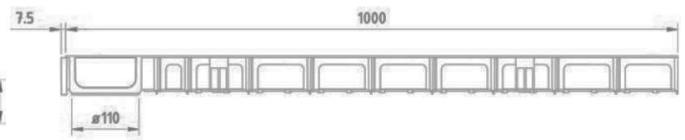

HIDROKIT

Hydrokit	Palete	Medida	€/un.
7010409	240	123x6,5x1000	11,84 €

Grelha Galvanizada Hidrokit	Embalagem	Ref. Ulma	€/un.
7010407	240	GN100UCA	13,92 €

DOMO

Canal DOMO	Embalagem	Medida	€/un.
70104CDOMO	108	130x1000	27,50 €