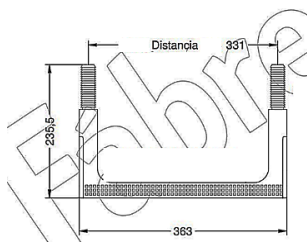

Cabeça Móvel

Útil	Tampa	€/un.
102	90	Tabela 23

Degrau FFD Revestido Polipropileno

70015D20	25x35x25	8,16 €
----------	----------	--------

Ralo Pavimento Sifonico FF

70009F150	150x150x60	26,28 €
70009F245	245x245x81	57,09 €