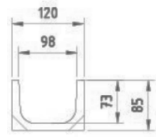

Canais em Betão Polímero

EUROKIT

Eurokit	Palete	€/un.
7010404	108	17,64 €

Grelha	Embalagem	Ref. Ulma	€/un.
7010405	108	GNS100UOA	13,92 €