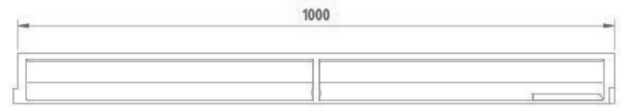

Canais em Betão Polímero

EUROKIT

Eurokit	Palete	€/un.
7010404	108	17,64 €

Grelha	Embalagem	Ref. Ulma	€/un.
7010405	108	GNS100UOA	13,92 €