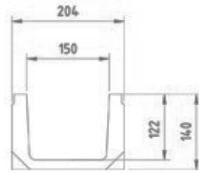

Canais em Betão Polímero

SELF200

Entramada normal

Canal Self 200

	Palete	Medida	€/un.
7010400	54	204x1000	49,93 €

Peças Grelhas

		Ref. Ulma	
1	7010408	Galvanizada GEX150UCB33	62,91 €
2	7010403	Fundição FNX150UCCM	39,19 €
2	7010402	Cancela TEF850+CS150	2,33 €