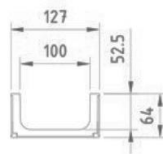

HIDROKIT

Hydrokit	Palete	Medida	€/un.
7010409	240	123x6,5x1000	11,84 €

Grelha Galvanizada Hidrokit	Embalagem	Ref. Ulma	€/un.
7010407	240	GN100UCA	13,92 €

DOMO

Canal DOMO	Embalagem	Medida	€/un.
70104CDOMO	108	130x1000	27,50 €