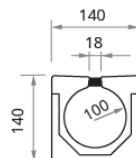

Altura total mm
150

FECHO POR CLICK

Canal Polimero Rapidself 175x150

	Palete	Medida	€/un.
70104150R	66	175x150	46,84 €
	110	175x75	0,00 €

Grelhas

		Ref. Ulma	
70104150SRB	Galvanizada	GEX150SRB	64,20 €
0	Fundição B125	FNX150SRBM	0,00 €
0	Fundição C25C	FNX150SRCM	0,00 €