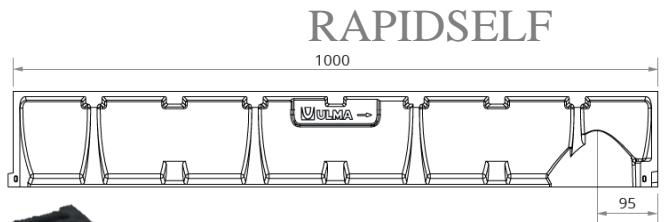

FECHO POR CLICK

Canal Polimero Rapidself 175x150

	Palete	Medida	€/un.
70104150R	66	175x150	46,84 €
	110	175x75	0,00 €

Grelhas

		Ref. Ulma	
70104150SRB	Galvanizada	GEX150SRB	64,20 €
0	Fundição B125	FNX150SRBM	0,00 €
0	Fundição C25C	FNX150SRCM	0,00 €