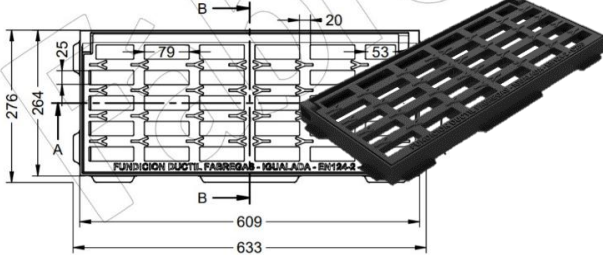

70014D80SB	600mm	282,17 €
------------	-------	----------

ÁGUAS PLUVIAIS

SANEAMENTO

Tampa F.F. Redonda D.400 Diam.580mm

	Modelo	€/un.
70003D58FAP	R-1PZ	167,85 €
70003D58FSN	R-1PZ	167,85 €

Grelhas Sumidoura