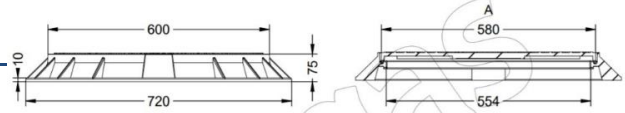

70014D80SB	600mm	282,17 €
------------	-------	----------

ÁGUAS PLUVIAIS

SANEAMENTO

Tampa F.F. Redonda D.400 Diam.580mm

	Modelo	€/un.
70003D58FAP	R-1PZ	167,85 €
70003D58FSN	R-1PZ	167,85 €

Grelhas Sumidoura