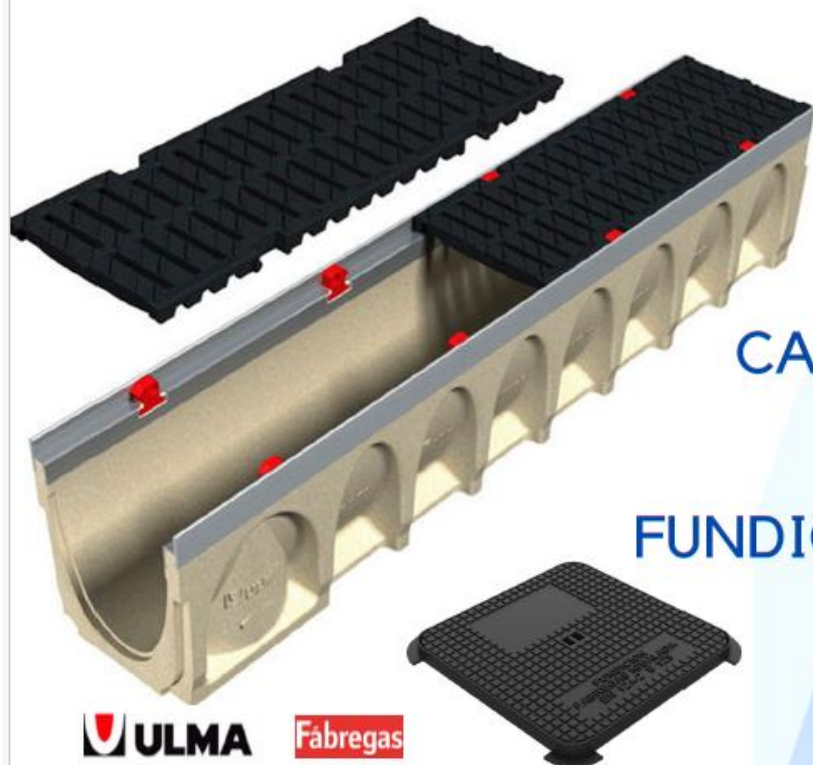

FERRAO & FERRAO LDA

TABELA N° 4

CANAIS DE POLIMERO
TAMPAS
GRELHAS
FUNDIÇÃO E GALVANIZADAS

Canais em Betão Polímero

EUROKIT

Eurokit	Palete	€/un.
7010404	108	17,64 €

Grelha	Embalagem	Ref. Ulma	€/un.
7010405	108	GNS100UOA	13,92 €

HIDROKIT

Hydrokit	Palete	Medida	€/un.
7010409	240	123x6,5x1000	11,84 €

Grelha Galvanizada Hidrokit	Embalagem	Ref. Ulma	€/un.
7010407	240	GN100UCA	13,92 €

DOMO

Canal DOMO	Embalagem	Medida	€/un.
70104CDOMO	108	130x1000	27,50 €

Canais em Betão Polímero

SELF200

Entramada normal

Canal Self 200

	Palete	Medida	€/un.
7010400	54	204x1000	49,93 €

Peças Grelhas

		Ref. Ulma	
1	7010408	Galvanizada GEX150UCB33	62,91 €
2	7010403	Fundição FNX150UCCM	39,19 €
2	7010402	Cancela TEF850+CS150	2,33 €

Altura total mm
150

FECHO POR CLICK

Canal Polimero Rapidself 175x150

	Palete	Medida	€/un.
70104150R	66	175x150	46,84 €
	110	175x75	0,00 €

Grelhas

		Ref. Ulma	
70104150SRB	Galvanizada	GEX150SRB	64,20 €
0	Fundição B125	FNX150SRBM	0,00 €
0	Fundição C25C	FNX150SRCM	0,00 €