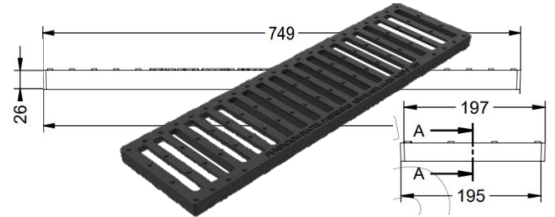

Grelha Sumidoura C250 FFD 750x200X27

70014C7520F	750x200	56,70 €

CVM TLC
AGUAS PLUVIAIS
SANEAMENTO
ELECTRICIDADE