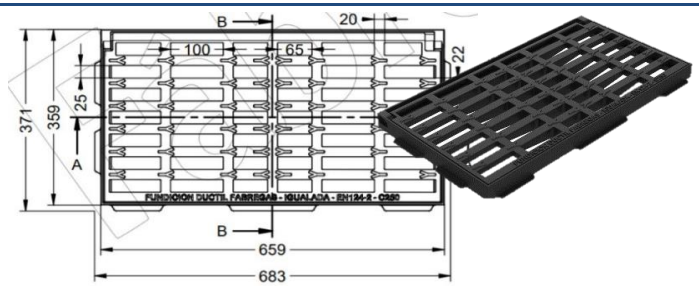

Grelha Sumidoura Anti-roubo C250 683x371x40 FAB.

	Medida	€/un.
70014C683F	683 x 371 x 40	88,56 €